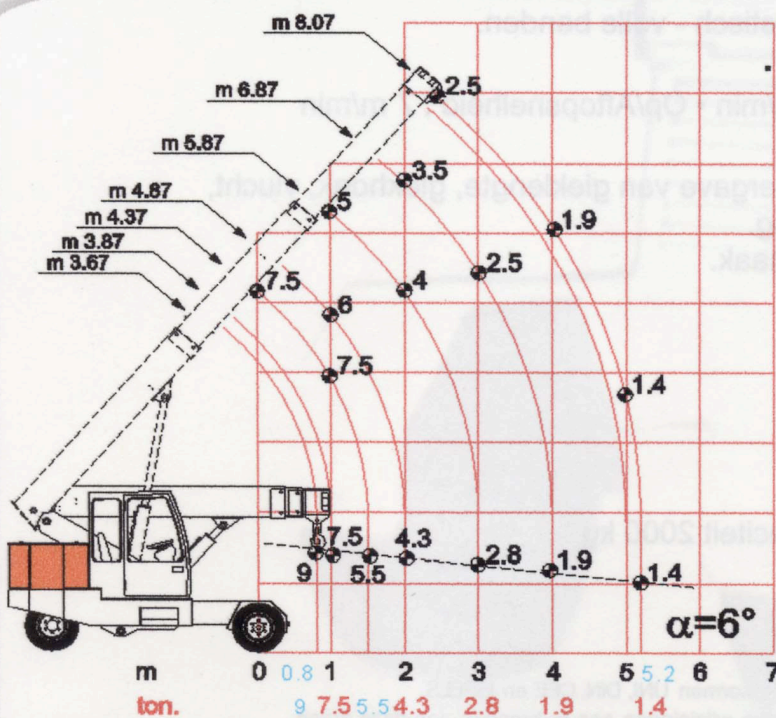

## hijsvermogen

**Hijscapaciteit in ton**

**Flèche L = 2.200 mm**  
**Portée max. = 2.000 kg**