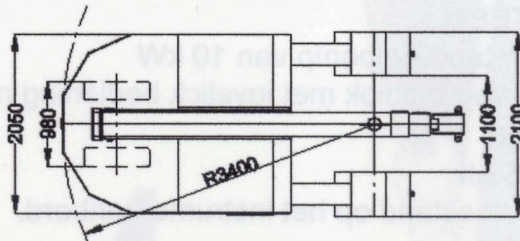

**Hijscapaciteit in ton**

**Flèche L = 2.200 mm**  
**Portée max. = 2.000 kg**