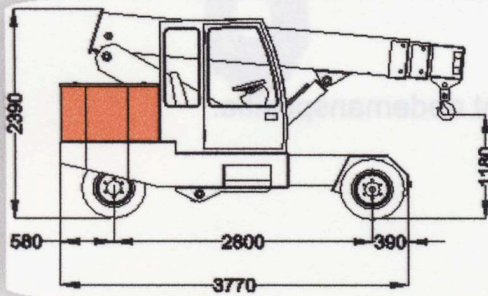

## hijsvermogen

**Hijscapaciteit in ton**

**Flèche L = 2.200 mm**  
**Portée max. = 2.000 kg**