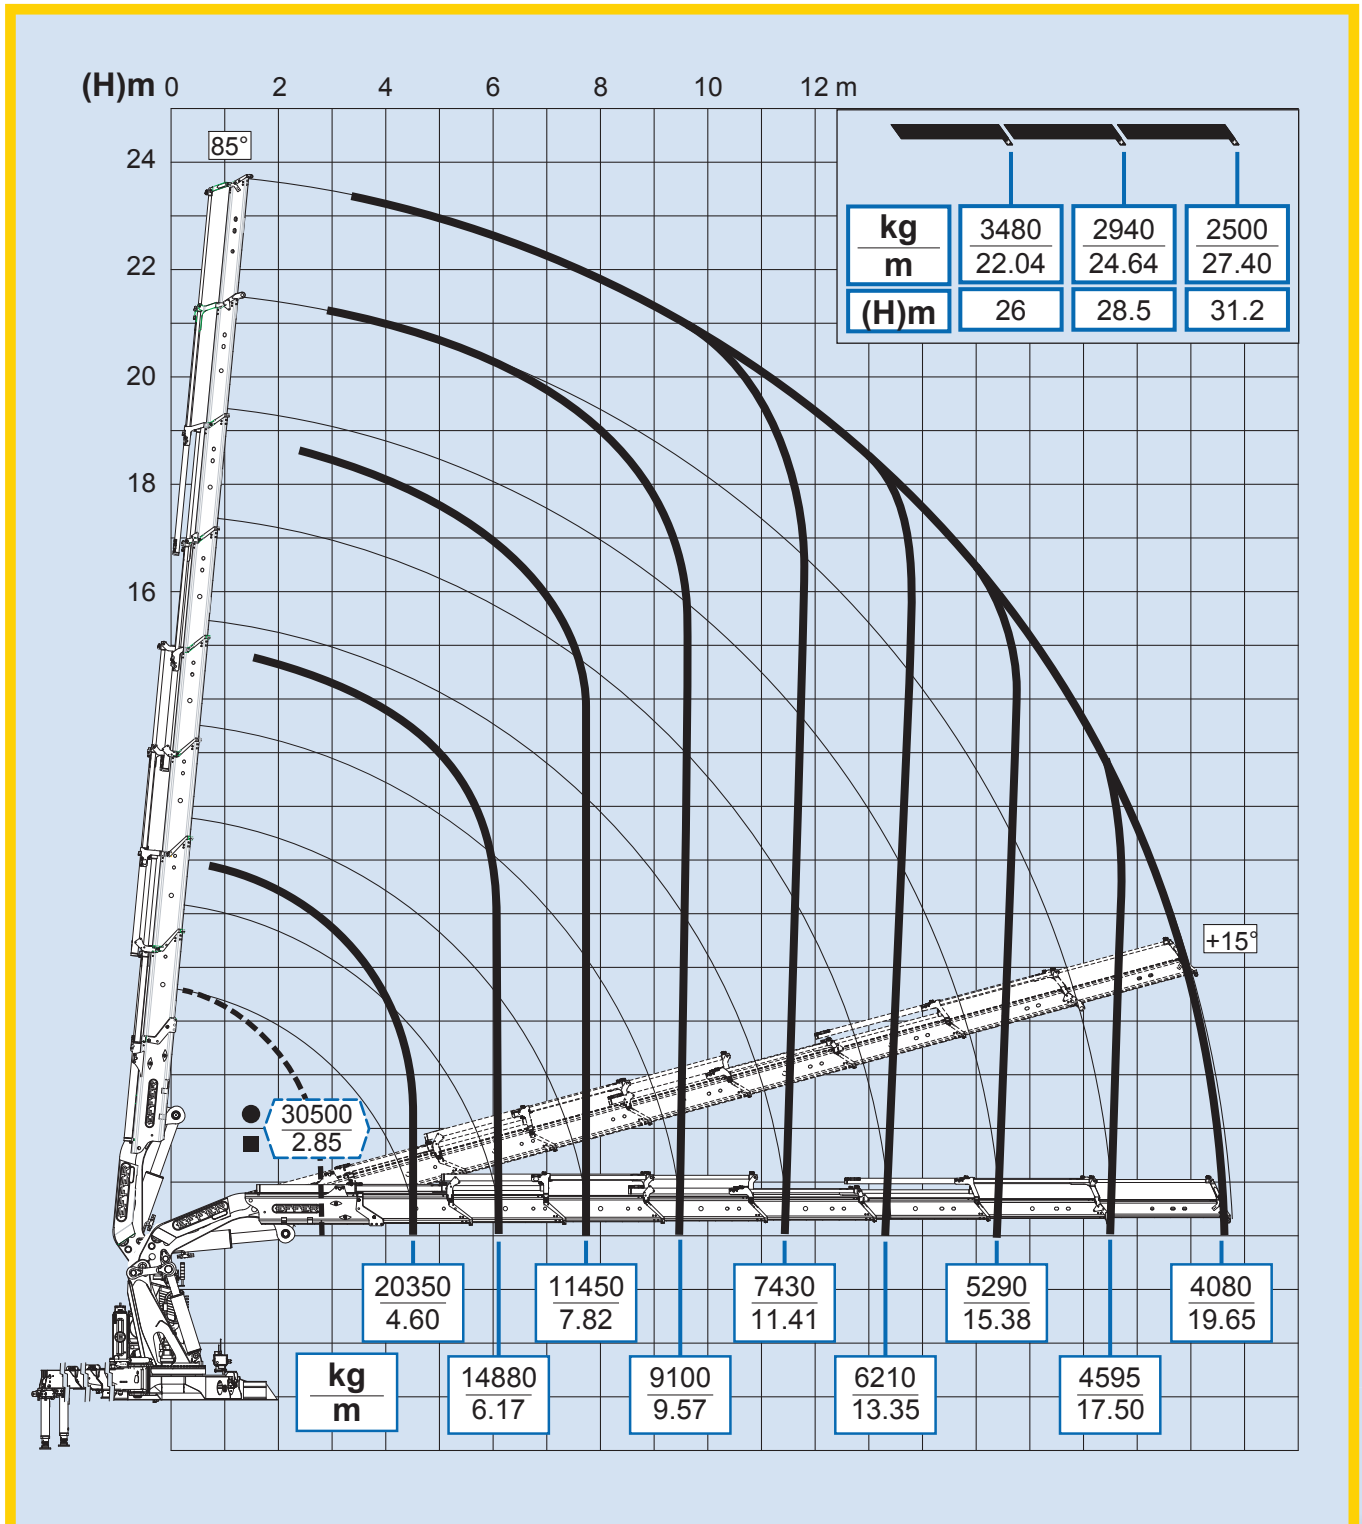

1355

8S

Per note generali e simbologia fare riferimento alla scheda: - For general notes and symbols, pls. refer to the schedule: - Pour notes générales et symboles, veuillez Vs. référer à la fiche: - Mit Bezug auf die allgemeinen Anmerkungen und die Symbolik, beziehen Sie sich bitte auf Blatt: - Para notas generales y simbología referirse a la ficha: - Voor algemene opmerkingen en symbolen, A.U.B Raadpleeg het schema: DP2P020